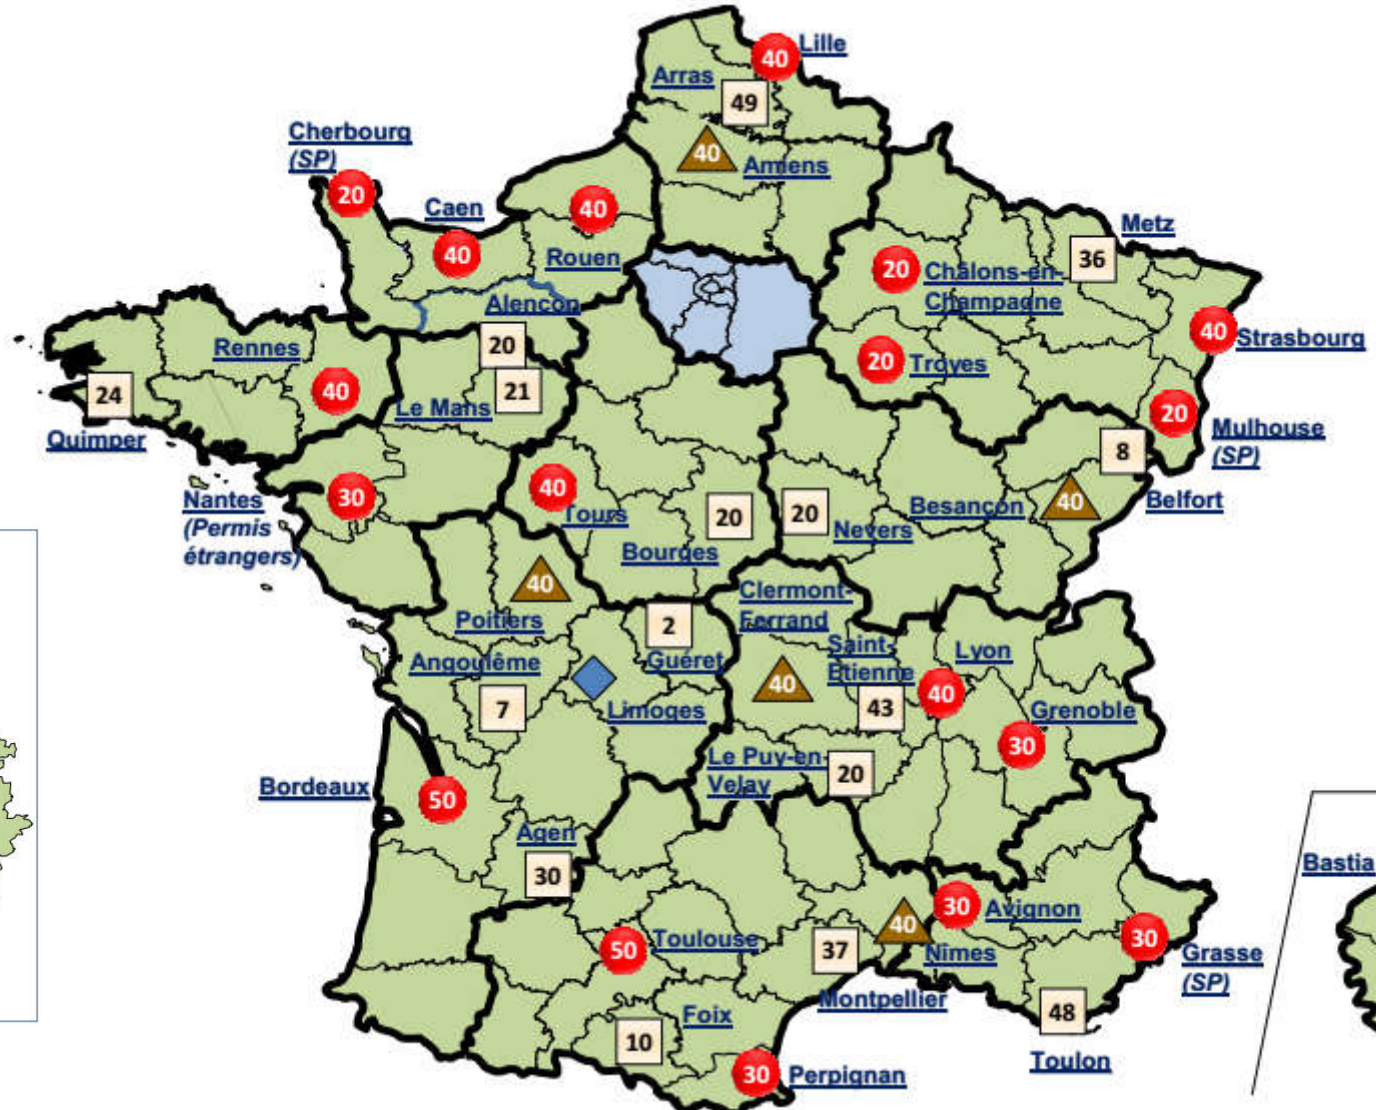

Cartographie des CERT

Légende:

Effectifs cibles sur les plateformes titres

- 17 plateformes passeport-CNI
- 18 plateformes permis
- 5 centres de ressources SIV
- Site accueillant d'autres services du fait de la réforme régionale

Ile-de-France

Légende:

Effectifs cibles sur les plateformes titres

- 4 plateformes passeport-CNI
- 3 plateformes permis